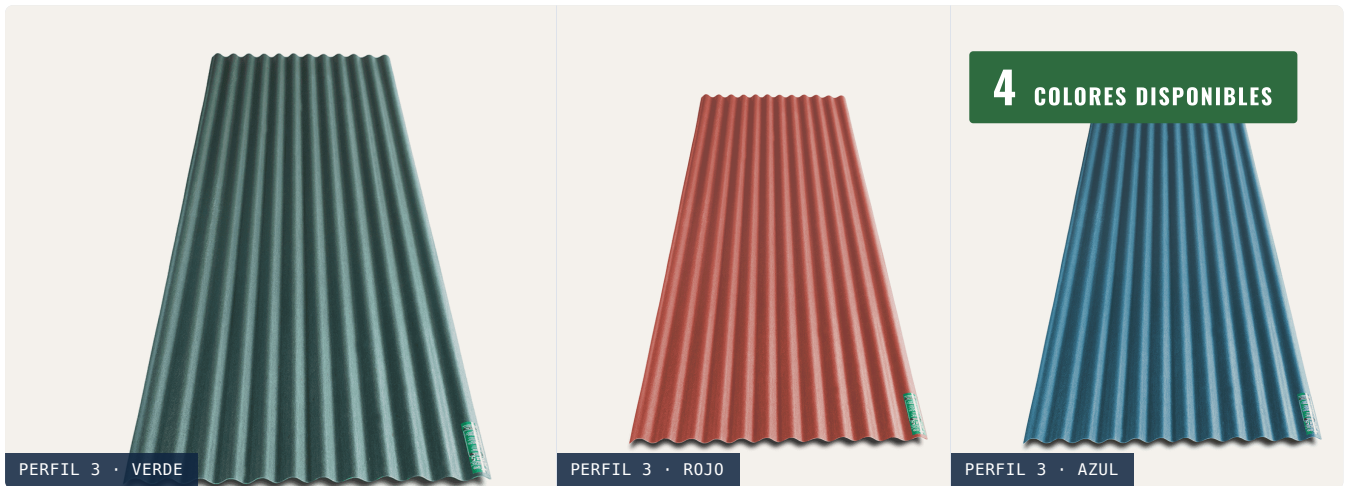

• LÍNEA POLIPROPILENO · COLOR Y CAMPO

TEJA RURALITA

La opción de color del portafolio. Cuatro tonos sólidos pensados para vivienda rural, finca y proyectos donde el techo es parte de la identidad visual del inmueble.

ESPECIFICACIONES

MATERIAL	Polipropileno de alta densidad
RECUBRIMIENTO	Aditivos antioxidantes
PERFILES	Perfil 3 · Perfil 7 · Trapezoidal
ANCHO ÚTIL	0,82 m — 0,94 m
COLORES	<input checked="" type="radio"/> Verde <input type="radio"/> Rojo <input type="radio"/> Azul <input type="radio"/> Negro
AISLAMIENTO	Térmico y acústico
RECICLABILIDAD	100% · polipropileno reciclable
MANTENIMIENTO	Bajo · sin tratamientos especiales

CARACTERÍSTICAS CLAVE

- ◆ Cuatro colores sólidos para personalizar la cubierta del proyecto.
- ◆ Color en masa: **no se decolora con la lluvia.**
- ◆ Resistente a impactos, granizo, viento y temperatura.
- ◆ Liviana: **baja carga estructural** y montaje rápido.
- ◆ 100% reciclable al final de su vida útil.
- ◆ Excelente relación calidad-precio para vivienda rural.
- ◆ Compatible con caballete Ruralita.

APLICACIONES RECOMENDADAS

- 01 Viviendas rurales
- 02 Fincas y parcelaciones
- 03 Edificaciones industriales
- 04 Comercio local
- 05 Establos y cobertizos

Ideal para el Oriente Antioqueño. El color del techo es parte de la identidad visual de la vivienda campesina. Ruralita ofrece la paleta más amplia del portafolio para combinar con fachadas, muros y